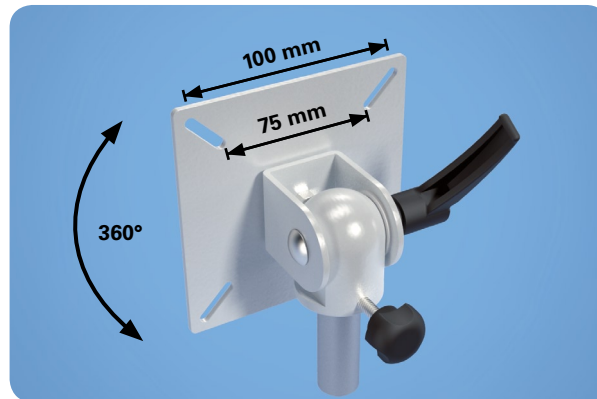

# ErgoDesk® LCD-Wandhalterung

ErgoDesk® LCD-Wandhalterung

ErgoDesk® LCD-Wandhalterung mit TFT-Monitor

## ErgoDesk® LCD-Wandhalterung

- komplettes Modul zur direkten Wandmontage des Monitors (Wandabstand 110 mm)
- mit VESA 75/100 mm
- für TFT-Monitore von 15" bis 24"
- stabile Metall-Konstruktion
- hochwertige Pulverbeschichtung
- dreh-, kipp- und neigbar
- maximale Tragkraft 25 kg

## VESA 75/100 mm

VESA 75/100 mm

## VESA FPMPMI Norm

- standardisierte, mechanische Montagesschnittstelle zwischen TFT Monitor und Halterung
- passend für Lochbilder von 75 und 100 mm

LCD-Wandhalterung

Artikel-Ausführung

Preis auf Anfrage