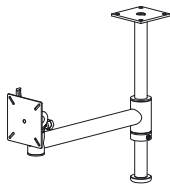

Wandbefestigung
Höhe einstellbar

Wandbefestigung
Höhe fix

Deckenhalterung
Säulenlänge
500 mm

Produkt-Animation
im Internet:
www.ergodesk.de

TFT-Star

Artikel-Ausführung

Preis auf Anfrage

**Tisch-Klemmbefestigung**

Artikel-Nr.	25.01.10.11	grau
Artikel-Nr.	25.01.10.18	schwarz

**Einbau-Adapter mit Kabelauslass**

Artikel-Nr.	25.03.12.11	grau
Artikel-Nr.	25.03.12.18	schwarz

**Einbau-Adapter ohne Kabelauslass**

Artikel-Nr.	25.03.10.11	grau
Artikel-Nr.	25.03.10.18	schwarz

**Wandbefestigung Höhe einstellbar**

Artikel-Nr.	25.04.10.11	grau
Artikel-Nr.	25.04.10.18	schwarz

**Wandbefestigung Höhe fix**

Artikel-Nr.	25.04.20.11	grau
Artikel-Nr.	25.04.20.18	schwarz

**Deckenbefestigung**