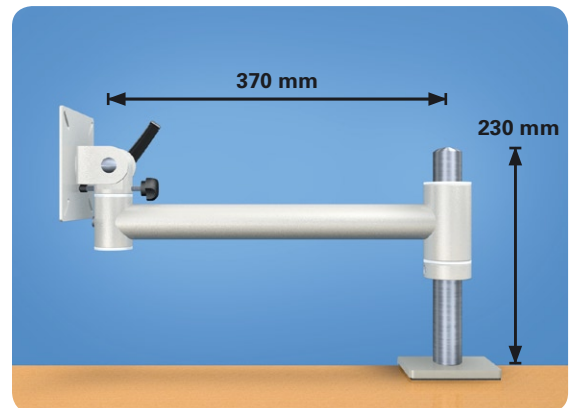

ErgoDesk® TFT-Star

ErgoDesk® TFT-Star inklusive Einbau-Adapter mit Kabelauslass

ErgoDesk® TFT-Star mit Tisch-Klemmbefestigung

ErgoDesk® TFT-Star

- Schwenkarm Ausleger 370 mm
- mit VESA 75/100 mm
- Drehbereich 360°
- Höhenverstellung mittels Stellring
- stabile Metall-Konstruktion
- hochwertige Pulverbeschichtung
- verschiedene Tisch- und Wandbefestigungen
- für Monitore von 15" bis 24"
- maximale Tragkraft 25 kg

ErgoDesk® TFT-Star Abmessungen

Befestigungsvarianten

max.
Tragkraft:
25 kg

Tisch-Klemmbefestigung
für Tischplatten
von 15 bis 70 mm

Einbau-Adapter mit Kabelauslass
für Tischplatten
von 15 bis 50 mm

Einbau-Adapter ohne Kabelauslass
für Tischplatten
von 15 bis 50 mm

Wandbefestigung
Höhe einstellbar

Wandbefestigung
Höhe fix

Deckenhalterung
Säulenlänge
500 mm

Produkt-Animation
im Internet:
www.ergodesk.de

TFT-Star

Artikel-Ausführung

Preis auf Anfrage

**Tisch-Klemmbefestigung**