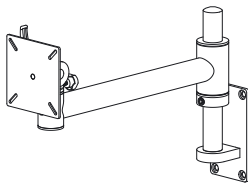

Wandbefestigung Höhe einstellbar

Artikel-Nr.	25.04.10.11	grau
Artikel-Nr.	25.04.10.18	schwarz