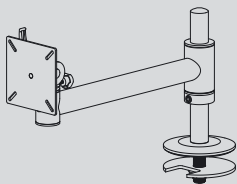

ErgoDesk® TFT-Star Abmessungen

Befestigungsvarianten

max.
Tragkraft:
25 kg

Tisch-Klemmbefestigung
für Tischplatten
von 15 bis 70 mm

Einbau-Adapter mit Kabelauslass
für Tischplatten
von 15 bis 50 mm

Einbau-Adapter ohne Kabelauslass
für Tischplatten
von 15 bis 50 mm

Wandbefestigung
Höhe einstellbar

Wandbefestigung
Höhe fix

Deckenhalterung
Säulenlänge
500 mm

Produkt-Animation
im Internet:
www.ergodesk.de

TFT-Star

Artikel-Ausführung

Preis auf Anfrage

**Tisch-Klemmbefestigung**

Artikel-Nr.	25.01.10.11	grau
Artikel-Nr.	25.01.10.18	schwarz

**Einbau-Adapter mit Kabelauslass**

Artikel-Nr.	25.03.12.11	grau
Artikel-Nr.	25.03.12.18	schwarz

**Einbau-Adapter ohne Kabelauslass**

Artikel-Nr.	25.03.10.11	grau
Artikel-Nr.	25.03.10.18	schwarz