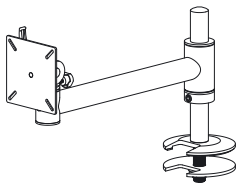

ErgoDesk® TFT-Star Abmessungen

Befestigungsvarianten

max.
Tragkraft:
25 kg

Tisch-Klemmbefestigung
für Tischplatten
von 15 bis 70 mm

Einbau-Adapter mit Kabelauslass
für Tischplatten
von 15 bis 50 mm

Einbau-Adapter ohne Kabelauslass
für Tischplatten
von 15 bis 50 mm

Wandbefestigung
Höhe einstellbar

Wandbefestigung
Höhe fix

Deckenhalterung
Säulenlänge
500 mm

Produkt-Animation
im Internet:
www.ergodesk.de

TFT-Star

Artikel-Ausführung

Preis auf Anfrage

**Tisch-Klemmbefestigung**

Artikel-Nr.	25.01.10.11	grau
Artikel-Nr.	25.01.10.18	schwarz

**Einbau-Adapter mit Kabelauslass**

Artikel-Nr.	25.03.12.11	grau
Artikel-Nr.	25.03.12.18	schwarz

**Einbau-Adapter ohne Kabelauslass**

Artikel-Nr.	25.03.10.11	grau
Artikel-Nr.	25.03.10.18	schwarz