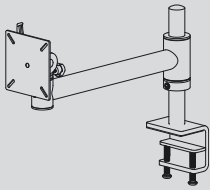

ErgoDesk® TFT-Star Abmessungen

Befestigungsvarianten

max.
Tragkraft:
25 kg

Tisch-Klemmbefestigung
für Tischplatten
von 15 bis 70 mm

Einbau-Adapter mit Kabelauslass
für Tischplatten
von 15 bis 50 mm

Einbau-Adapter ohne Kabelauslass
für Tischplatten
von 15 bis 50 mm

Wandbefestigung
Höhe einstellbar

Wandbefestigung
Höhe fix

Deckenhalterung
Säulenlänge
500 mm

Produkt-Animation
im Internet:
www.ergodesk.de

TFT-Star

Artikel-Ausführung

Preis auf Anfrage

**Tisch-Klemmbefestigung**

Artikel-Nr.	25.01.10.11	grau
Artikel-Nr.	25.01.10.18	schwarz

**Einbau-Adapter mit Kabelauslass**

Artikel-Nr.	25.03.12.11	grau
Artikel-Nr.	25.03.12.18	schwarz

**Einbau-Adapter ohne Kabelauslass**

Artikel-Nr.	25.03.10.11	grau
Artikel-Nr.	25.03.10.18	schwarz